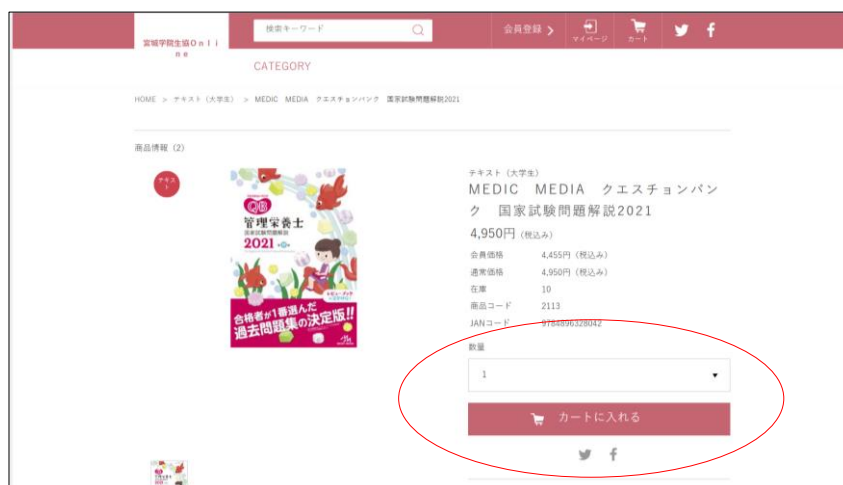

# ～教科書注文方法～

**あらかじめ必要な教科書を確認してからWEBサイトへアクセス**していただくよう、お願いします。

手順① <https://mguc.net/>にアクセス 

手順② CATEGORYから『2021後期教科書』を選択

教科書の一覧が表示されます。ご自身が購入する教科書をカートへ入れてください

必要な教科書を選択

←講義コード・授業名・開講学科・先生名を掲載していますので、確認して下さい

## 手順③ 必要な教科書を全てカートに入れ、 注文手続きへ

**※必ずカートの中に自分が購入予定の教科書が  
全てカート内にあるか、確認して下さい!!**